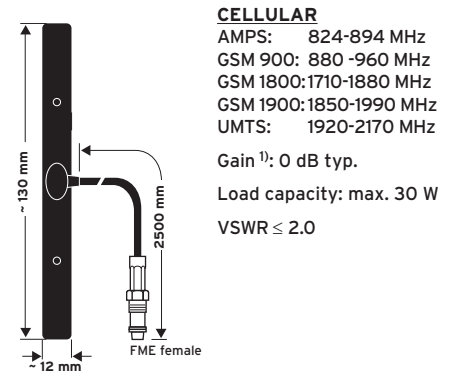

MCA 18 90 STRIPE

Interior On-glass antenna

Ord. code 602 335-001

Mounting set Ord. code 602 362-001