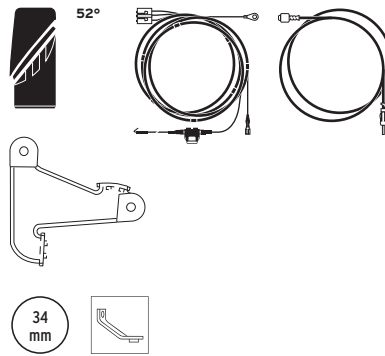

AUTA 77 F OSVA

Mounting kit

OPEL: Omega-, Vectra-, Astra-
Limousines, Senator B

Ord. code 822 927-001

For basic model AUTA 6000 KE-F 10