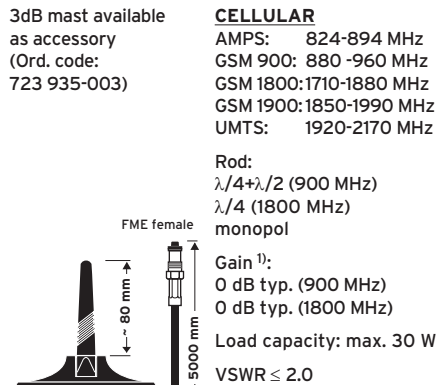

Ord. code 921 747-003

Replacement rod Ord. code 723 935-003
Thread: M5

MCA 18 90 OG

On-glass antenna

Ord. code 921 813-004

Replacement rod Ord. code 723 931-003
Thread: M5

MCA 18 91 OG

On-glass antenna