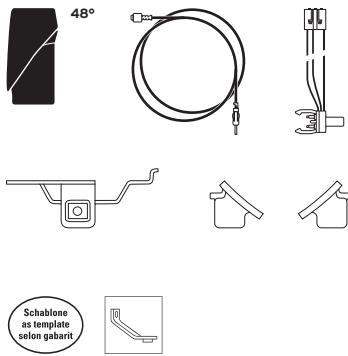

Ord. code 822 895-001

For basic model AUTA 6000 KE-F 10

Automatic antennas

AUTA 74 F W 140

Mounting kit

MERCEDES BENZ: W 140 ¹⁾
S-Class-Limousines

Ord. code 822 890-001

For basic model AUTA 6000 KE-F 10