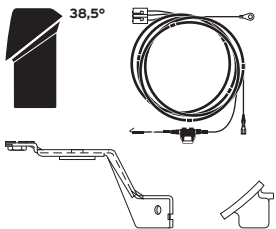

MERCEDES BENZ: W 201 05.87 →

Ord. code 822 893-001

For basic model AUTA 6000 KE-F 10

AUTA 74 F W 210

Mounting kit

MERCEDES BENZ: W 210
E-Class-Limousines 06.95 →

Ord. code 823 417-001

For basic model AUTA 6000 KE-F 10