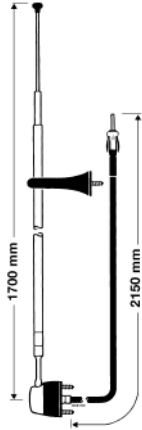

AUTA 360 KB

Universal antenna

MERCEDES BENZ: LP 709 ... 1113,
1013 ... 2632
MAN: 19.281 etc.

Ord. code 920 430-001

Replacement mast: Ord. code 821 061-011