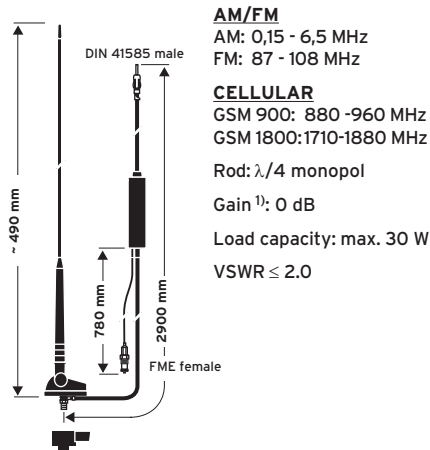

Ord. code 602 319-001

Replacement rod Ord. code 602 320-001
Thread: M5

MCA 18 90 80

Roof mount antenna

Ord. code 921 746-003

Replacement rod Ord. code 723 931-003
Thread: M5

MCA 18 91 80

Roof mount antenna