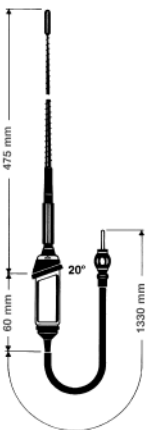

HIT AUTA 3000 FLEX

Universal short-rod antenna²⁾

Black glassfibre rod

Ord. code 921 186-002

Replacement rod
Ord. code 822 137-001
Thread: M5