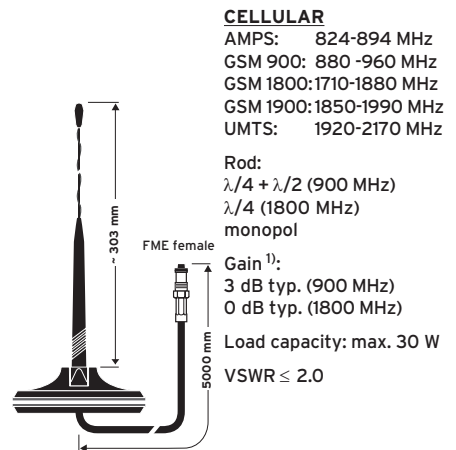

MCA 18 91 OG

On-glass antenna

Ord. code 921 814-003

Replacement rod Ord. code 723 935-003
Thread: M5

¹⁾ ref. to a quarterwave antenna, centre roof